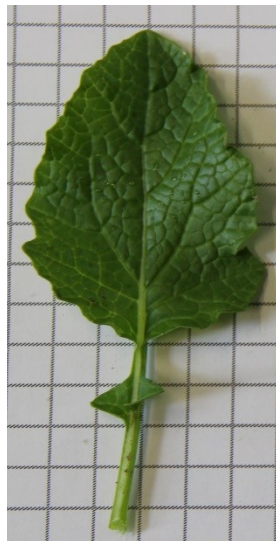

Obr./Fig.1

Rostlina- tvar listové růžice

Plant- leaf rosette form

3- rozložená / spread

5- polorozložená/ semi-spread

7- vzpřímená/ erect

Obr./Fig.2

Spodní list- členitost okraje listu

Bottom leaf- margin incision

3- malá  
3-low

5- střední  
5-intermediate

7- velká  
7-high

Obr./Fig.3

Spodní list- poměr délka a šířka

Bottom leaf-the length and width ration

3-úzký  
3-narrow