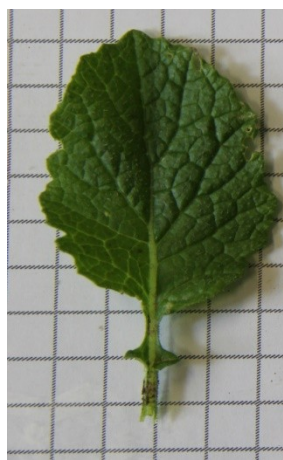

7-široký
7-wide