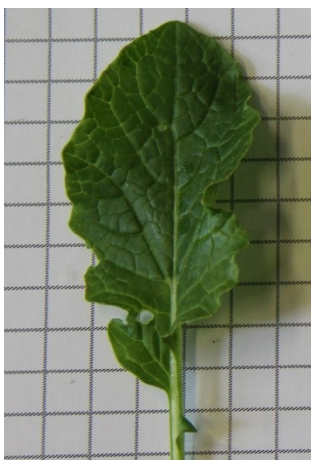

Obr./Fig.1

Rostlina- tvar listové růžice

Plant- leaf rosette form

3- rozložená / spread

5- polorozložená/ semi-spread

7- vzpřímená/ erect

Obr./Fig.2

Spodní list- členitost okraje listu

Bottom leaf- margin incision

3- malá  
3-low

5- střední  
5-intermediate

7- velká  
7-high

Obr./Fig.3

Spodní list- poměr délka a šířka

Bottom leaf-the length and width ration

3-úzký  
3-narrow