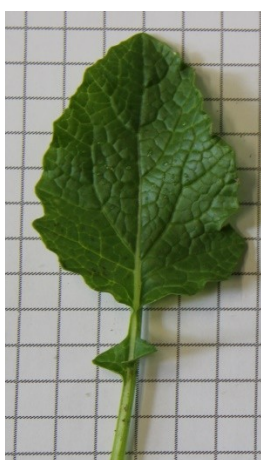

Obr./Fig.1

Rostlina- tvar listové růžice

Plant- leaf rosette form

3- rozložená / spread

5- polorozložená/ semi-spread

7- vzpřímená/ erect

Obr./Fig.2

Spodní list- členitost okraje listu

Bottom leaf- margin incision

3- malá  
3-low

5- střední  
5-intermediate

7- velká  
7-high

Obr./Fig.3

Spodní list- poměr délka a šířka

Bottom leaf-the length and width ration

3-úzký  
3-narrow